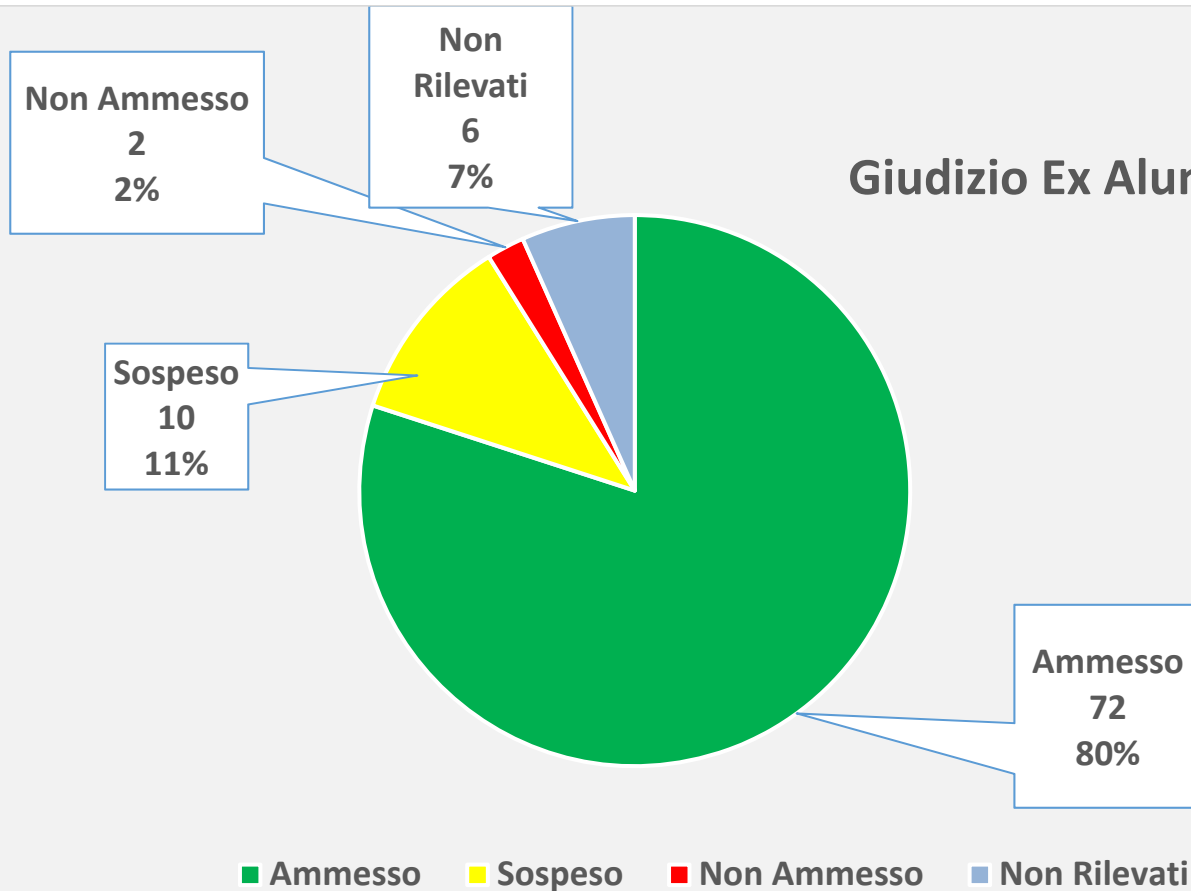

Grafico 1 - A. S. 2018/2019 - Giudizio Ex Alunni IC Criscuoli nel 1° anno di Scuola Sec. II grado

Monitoraggio Ex Alunni IC Criscuoli

Il grafico 1 mostra il **giudizio** riportato dagli ex alunni a fine anno Scolastico 2018/2019; per ogni classe viene indicato:

- il numero degli alunni **ammessi** alla classe successiva
- il numero degli alunni con **giudizio sospeso**
- il numero degli alunni **non ammessi** alla classe successiva
- il numero degli alunni **non rilevati**

Grafico 2
Giudizio Ex Alunni IC Criscuoli
Giugno 2019

Tabella Riassuntiva Giudizio		
Giudizio	Totale Alunni	Percentuali
Ammesso	72	80 %
Sospeso	10	11 %
Non Ammesso	2	2 %
Non Rilevato	6	7 %
TOTALE	90	100 %

Il grafico 2 mostra l'esito in percentuale del giudizio finale degli Ex Alunni dell'IC Criscuoli. Dal monitoraggio effettuato, tramite le segreterie degli Istituti Superiori, presso i quali si erano iscritti, dopo il 1° anno di scuola Sec. Il grado, si evince che: