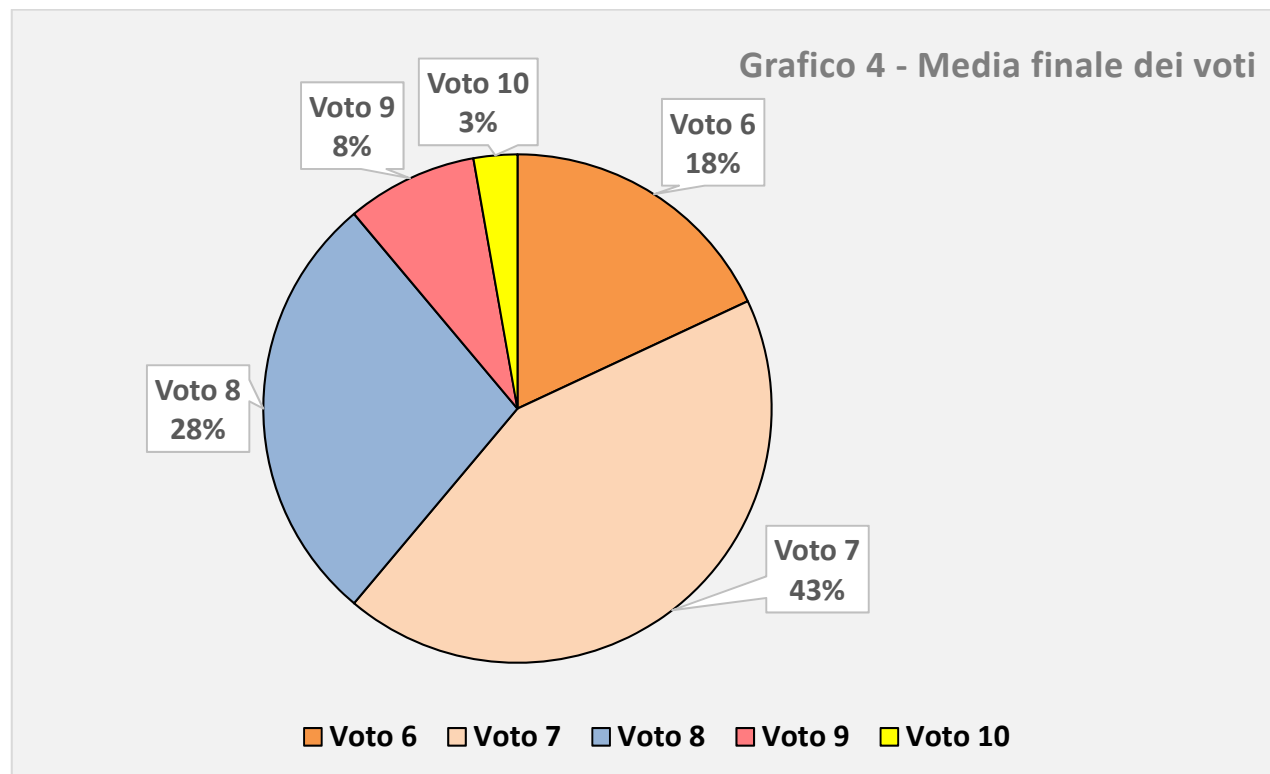

Media Finale	N. Alunni
Voto 6	13
Voto 7	31
Voto 8	20
Voto 9	6
Voto 10	2
Totale ammessi	72

Grafico 4 - In riferimento alla **media finale dei voti** riportati dagli ex alunni, al termine dell'anno scolastico 2018/2019, si osserva che :

- Il 3% degli alunni ha conseguito **la media del 10**
- L'8% degli alunni ha conseguito **la media del 9**
- il 28% degli alunni ha conseguito **la media dell' 8**
- il 43% degli alunni ha conseguito **la media del 7**
- il 18% **la media del 6**

Conclusione: i risultati degli Ex alunni ammessi alla classe successiva sono soddisfacenti e in linea con la nostra valutazione.