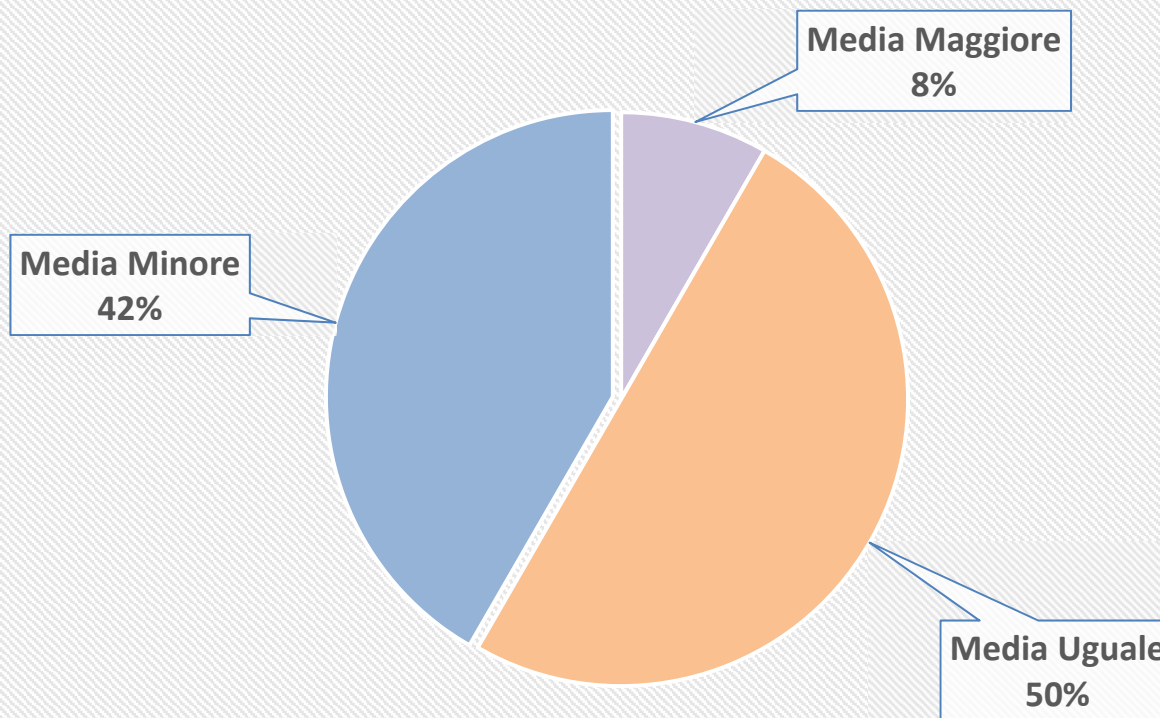

Grafico 3 - Variazione della media finale Ex Alunni

Valutazione 2019	N. Alunni
Media Maggiore	6
Media Uguale	36
Media Minore	30
Totale Ammessi	72

Il grafico 3 mostra la variazione della media finale, rispetto a quella del voto attribuito agli esami del I ciclo.

Al termine del 1° anno di Istituto Superiore, dal monitoraggio effettuato sulla media finale, degli Ex alunni ammessi alla classe successiva, risulta che:

- L'8 % degli Ex Alunni, ha conseguito una **media maggiore** (+1 punto) rispetto a quella degli esami (6 Alunni: 4 hanno frequentato un Istituto Tecnico Commerciale, 1 l'Alberghiero e 1 Liceo Scienze Umane)
- Il 50 % degli Ex alunni ha conseguito la **stessa media** degli esami (36 Alunni: Linguistico, scientifico, commerciale)
- Il 42 % degli Ex Alunni ha conseguito una **media minore** (-1 oppure -0,5 punti) rispetto a quella degli esami (30 Alunni: liceo classico, scientifico, linguistico)