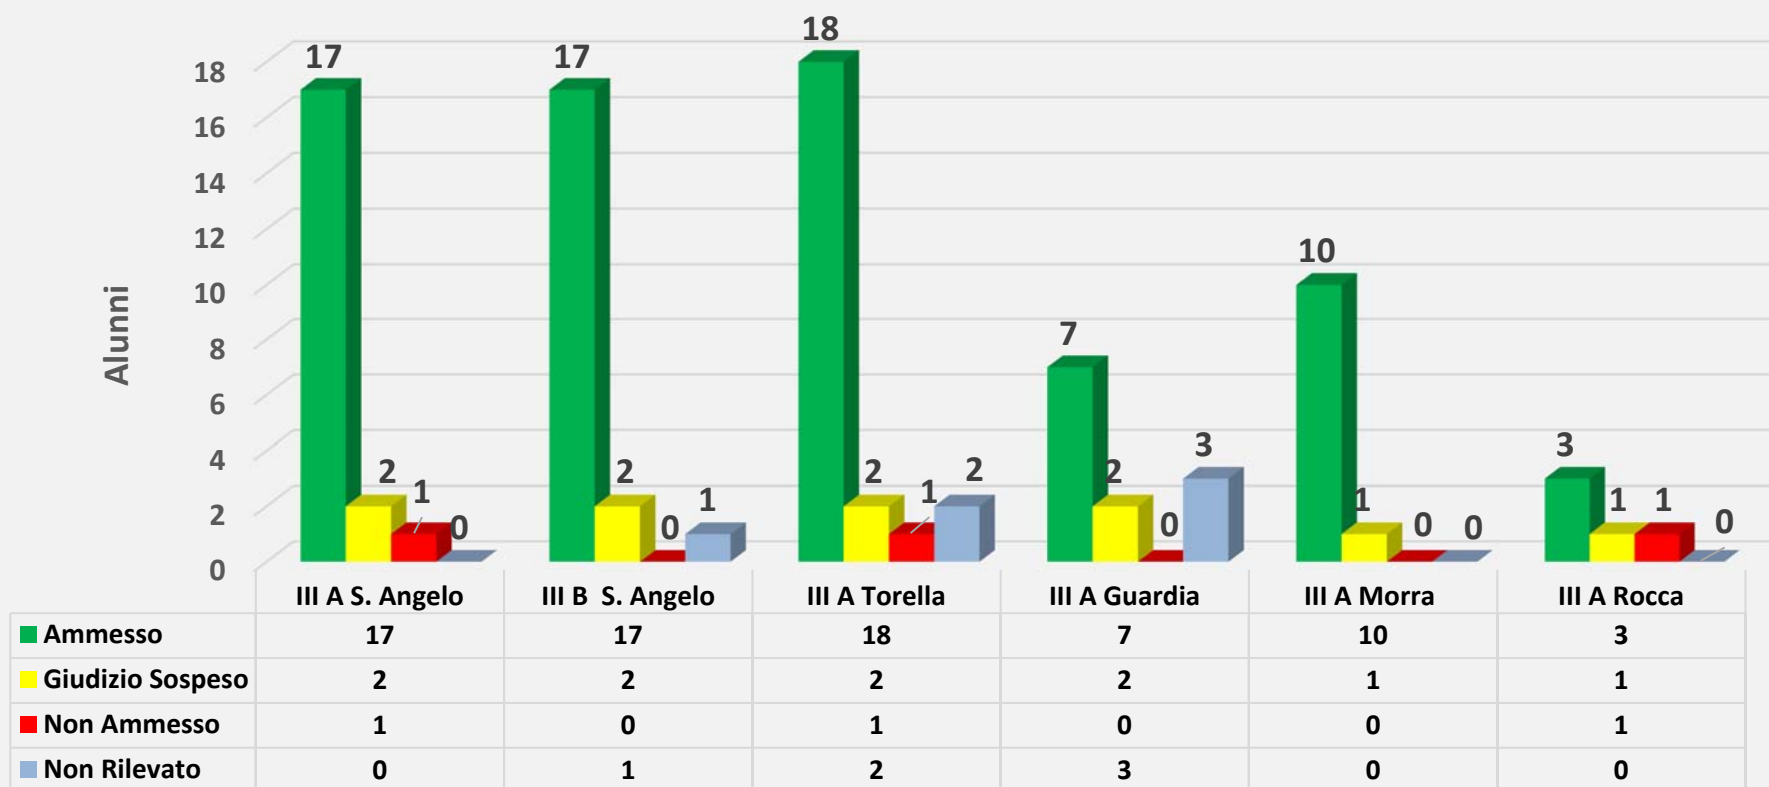

Grafico 1 - A. S. 2018/2019 - Giudizio Ex Alunni IC Criscuoli nel 1° anno di Scuola Sec. II grado

Monitoraggio Ex Alunni IC Criscuoli

Il grafico 1 mostra il **giudizio** riportato dagli ex alunni a fine anno Scolastico 2018/2019; per ogni classe viene indicato:

- il numero degli alunni **ammessi** alla classe successiva
- il numero degli alunni con **giudizio sospeso**
- il numero degli alunni **non ammessi** alla classe successiva
- il numero degli alunni **non rilevati**